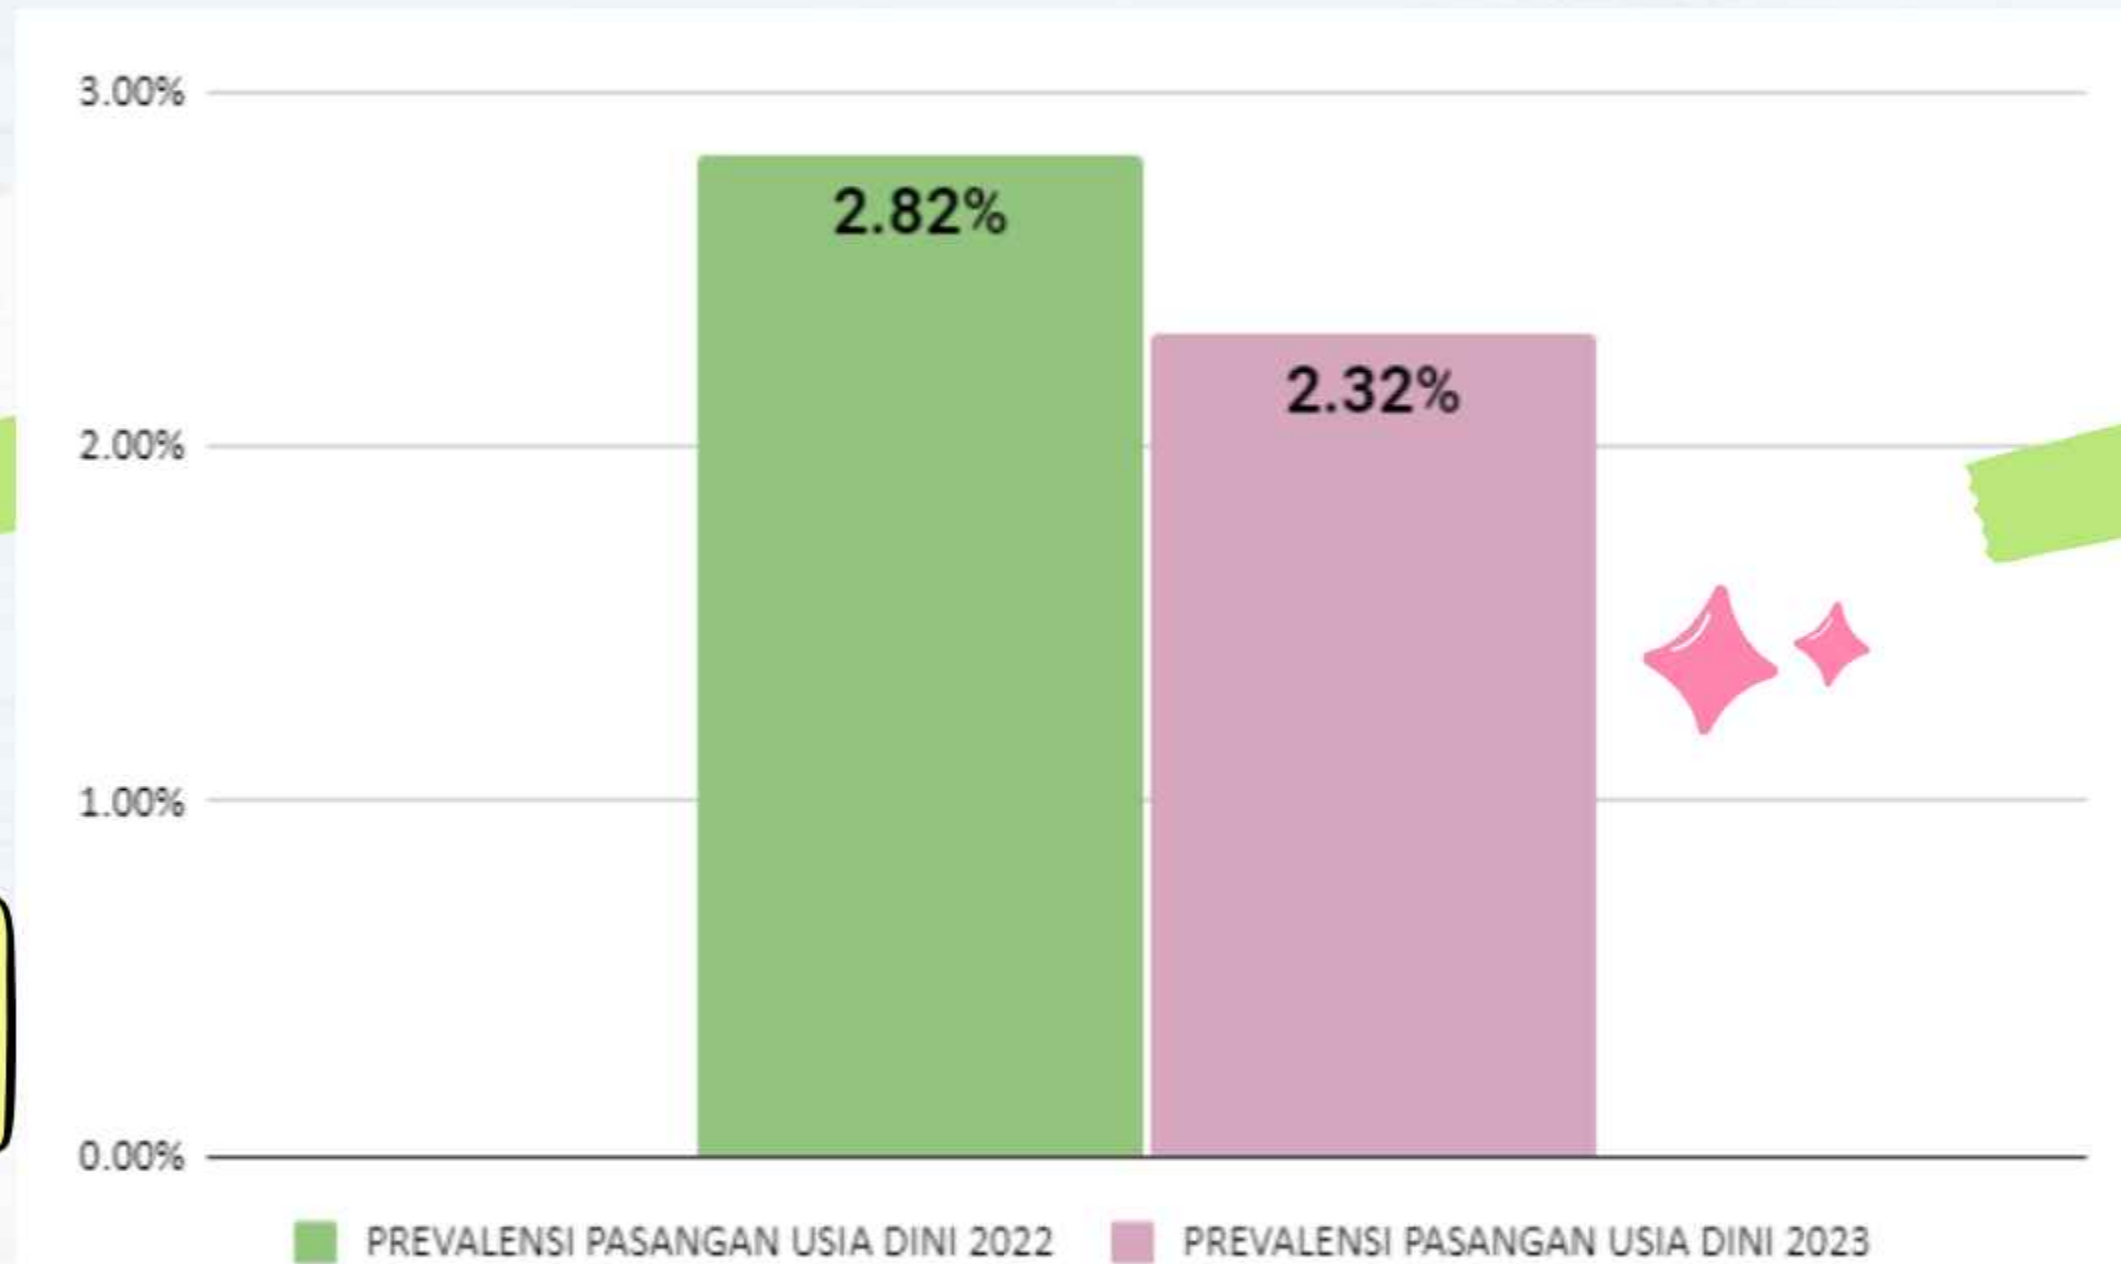

PREVALENSI CATIN USIA DINI S/D DESEMBER 2023

CATIN USIA DINI			
KEMANTREN	CATIN USIA DINI (JIWA)	JUMLAH PENDUDUK USIA ANAK	PREVALENSI
TEGALREJO	9	9260	0,10%
JETIS	9	6597	0,14%
GONDOKUSUMAN	12	10283	0,12%
DANUREJAN	3	5063	0,06%
NGAMPILAN	3	4341	0,07%
GEDONGTENGEN	6	4353	0,14%
KRATON	4	4755	0,08%
PAKUALAMAN	2	2407	0,08%
MANTRIJERON	7	8451	0,08%
GANDOMANAN	3	3358	0,09%
WIROBRAJAN	9	6977	0,13%
MERGANGSAN	4	7466	0,05%
UMBULHARJO	6	18154	0,03%
KOTAGEDE	6	9118	0,07%
JUMLAH	83	100583	0,08%

Apabila dilihat dari prevalensi catin usia dini (jiwa) yang merupakan penduduk Kota Yogyakarta, Kemantren dengan prevalensi terbanyak berasal dari Kemantren Jetis dan Gedongtengen.

PERBANDINGAN PREVALENSI CATIN USIA DINI 2022 DAN 2023

Jumlah pasangan
usia dini 2022:
123 pasang

Jumlah pasangan
usia dini 2023:
92 pasang

Pada Tahun 2023 prevalensi pasangan catin usia dini **menurun**
dari Tahun 2022