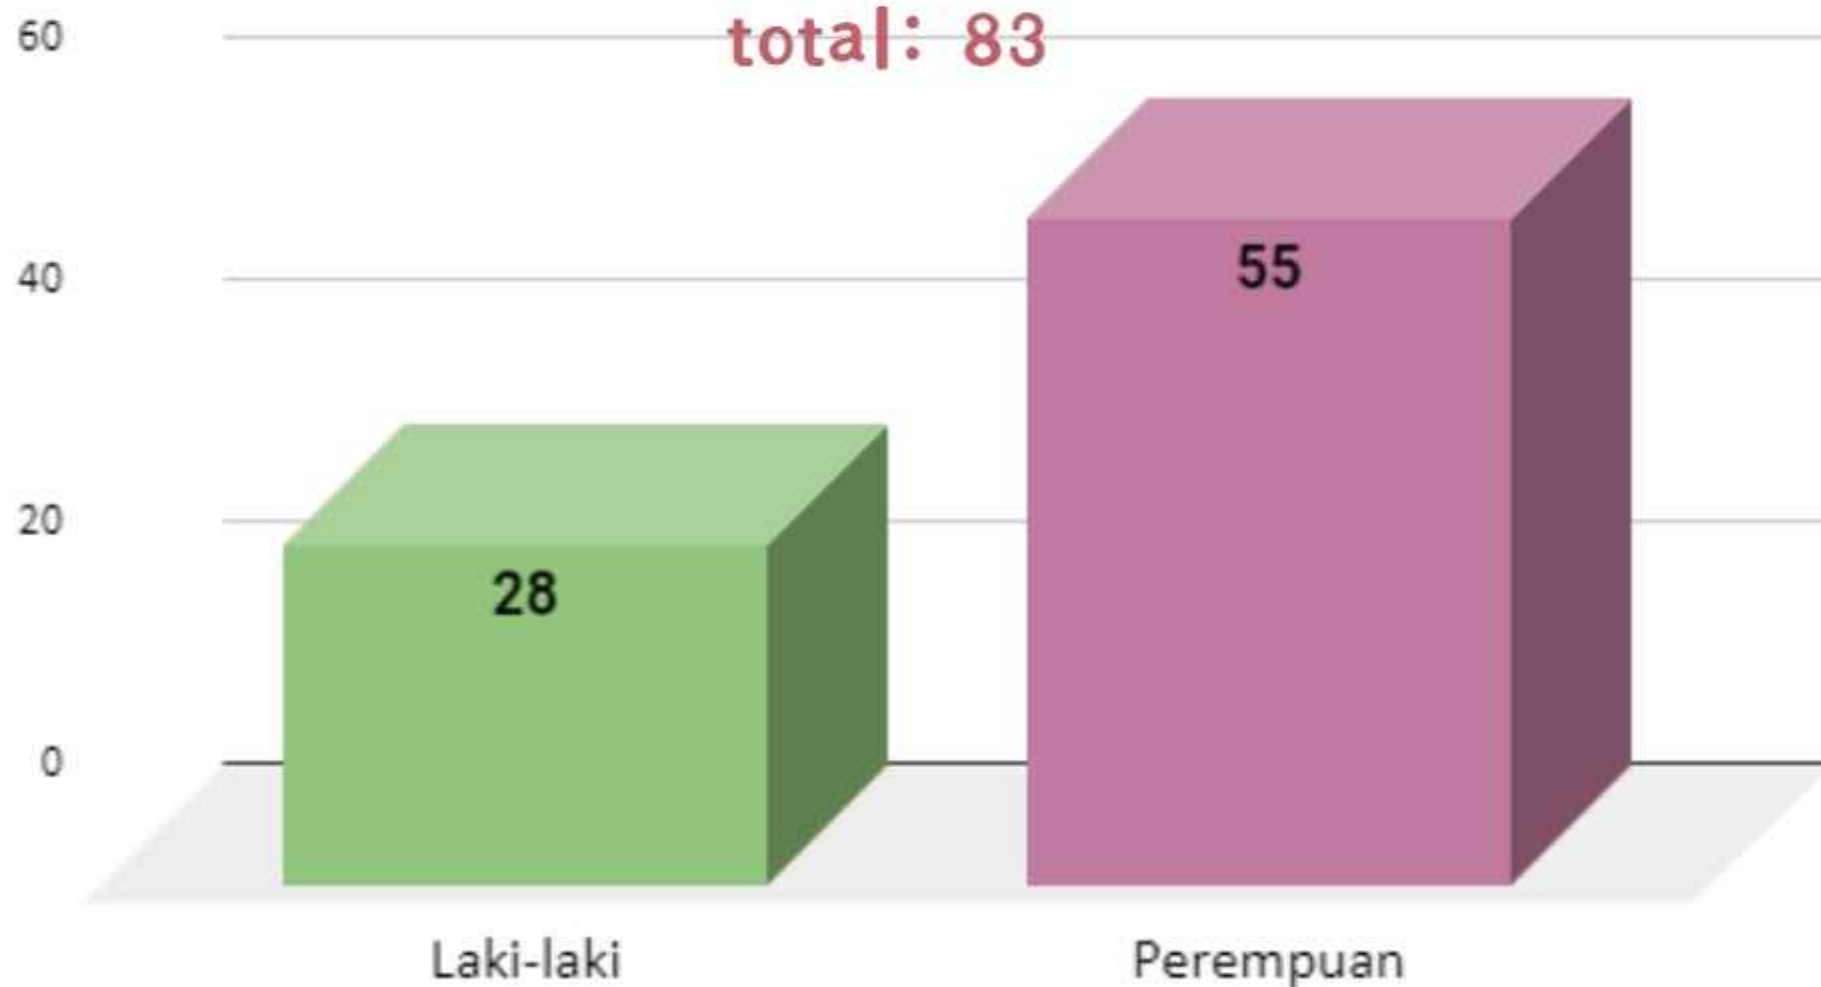

**RUMPUN DIGAP2KB
DP3AP2KB KOTA YOGYAKARTA**

**DATA CATIN
JANUARI S/D
DESEMBER 2023**

**Sumber: Kelurahan se-Kota
Yogyakarta**

CATIN JANUARI- DESEMBER 2023

JUMLAH PASANGAN CATIN KESELURUHAN	JUMLAH PASANGAN USIA DINI
3977	92

Jumlah Catin keseluruhan di Bulan Januari s/d. Desember yaitu sebanyak 3977 pasang dengan total pasangan usia dini sebanyak 92 pasang (2.32%)

CATIN JANUARI- DESEMBER 2023

JUMLAH PASANGAN USIA DINI 2023 PER BULAN

total: 92

Pasangan usia dini
yang mendaftar di
Kelurahan Kota
Yogyakarta paling
banyak ditemukan
pada Bulan Mei,
Agustus, dan
Oktober

CATIN USIA DINI KOTA YOGYAKARTA (JIWA)

Jumlah Catin Usia Dini 2023 Kota Yogyakarta (jiwa)