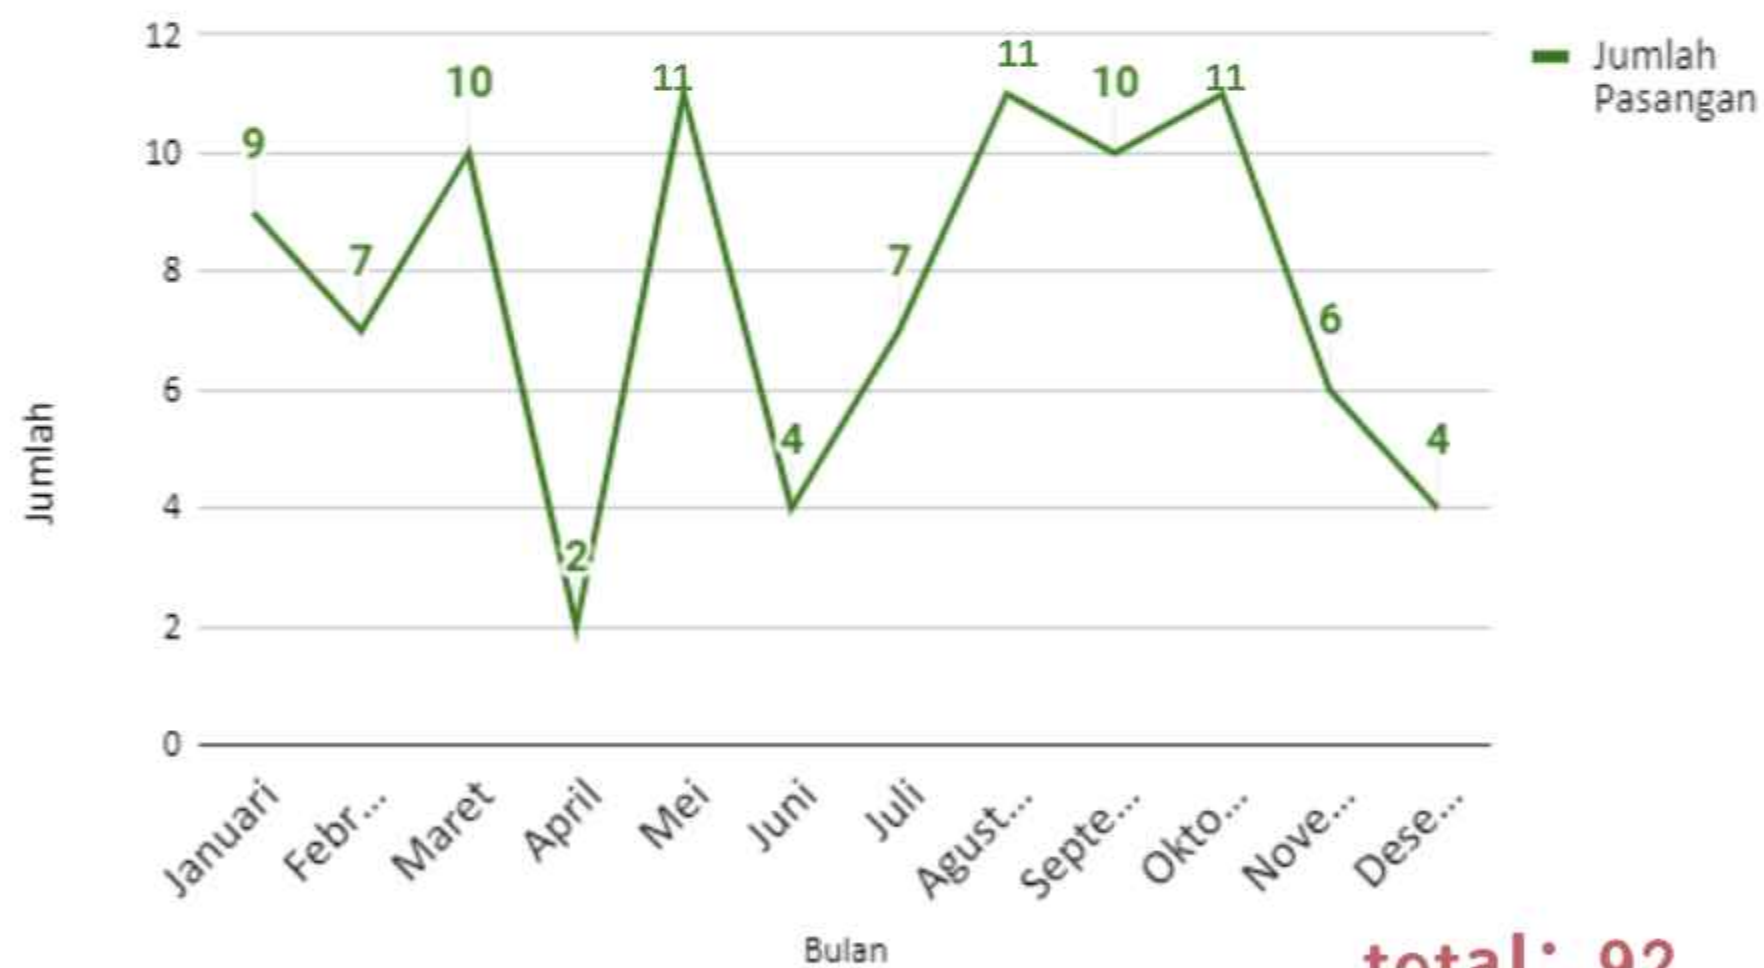

**RUMPUN DIGAP2KB
DP3AP2KB KOTA YOGYAKARTA**

**DATA CATIN
JANUARI S/D
DESEMBER 2023**

**Sumber: Kelurahan se-Kota
Yogyakarta**

CATIN JANUARI- DESEMBER 2023

JUMLAH PASANGAN CATIN KESELURUHAN	JUMLAH PASANGAN USIA DINI
3977	92

Jumlah Catin keseluruhan di Bulan Januari s/d. Desember yaitu sebanyak 3977 pasang dengan total pasangan usia dini sebanyak 92 pasang (2.32%)

CATIN JANUARI- DESEMBER 2023

JUMLAH PASANGAN USIA DINI 2023 PER BULAN

total: 92

Pasangan usia dini
yang mendaftar di
Kelurahan Kota
Yogyakarta paling
banyak ditemukan
pada Bulan Mei,
Agustus, dan
Oktober

CATIN USIA DINI KOTA YOGYAKARTA (JIWA)

Jumlah Catin Usia Dini 2023 Kota Yogyakarta (jiwa)