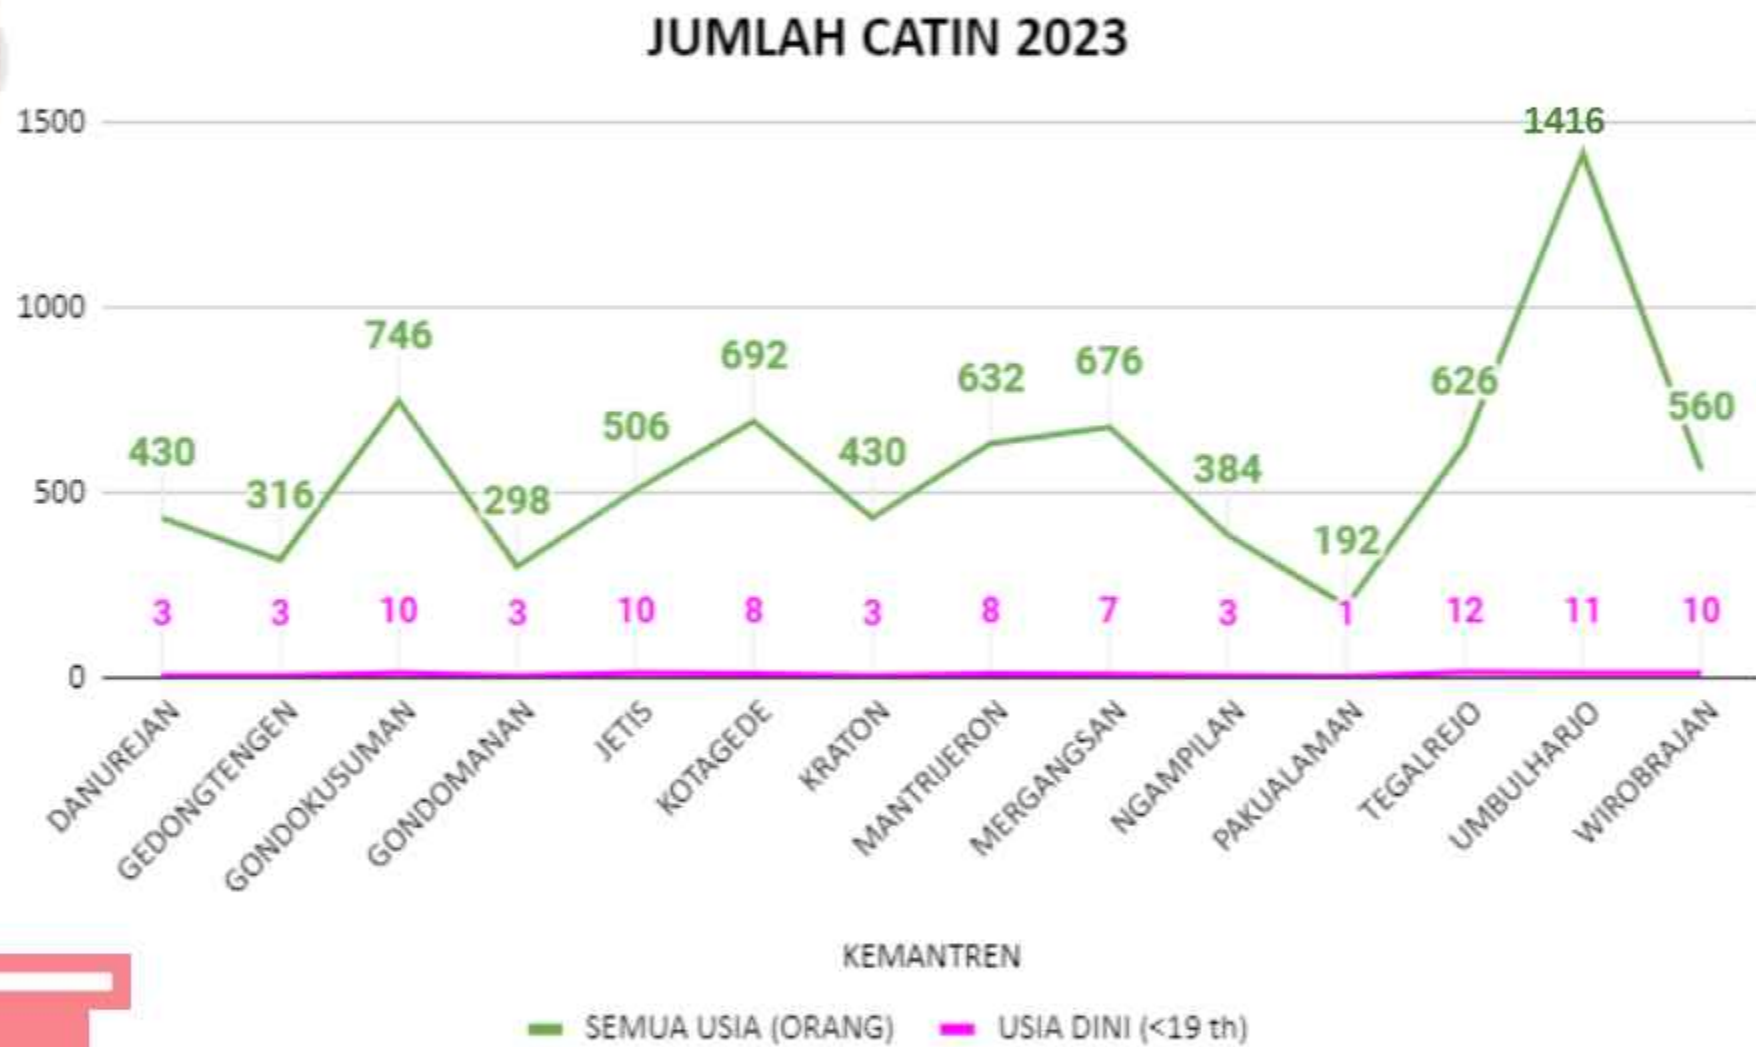

**RUMPUN DIGAP2KB
DP3AP2KB KOTA YOGYAKARTA**

**DATA CATIN
JANUARI S/D
DESEMBER 2023**

**Sumber: Kelurahan se-Kota
Yogyakarta**

CATIN JANUARI- DESEMBER 2023

JUMLAH PASANGAN CATIN KESELURUHAN	JUMLAH PASANGAN USIA DINI
3977	92

Jumlah Catin keseluruhan di Bulan Januari s/d. Desember yaitu sebanyak 3977 pasang dengan total pasangan usia dini sebanyak 92 pasang (2.32%)

CATIN JANUARI- DESEMBER 2023

JUMLAH PASANGAN USIA DINI 2023 PER BULAN

total: 92

Pasangan usia dini
yang mendaftar di
Kelurahan Kota
Yogyakarta paling
banyak ditemukan
pada Bulan Mei,
Agustus, dan
Oktober

CATIN USIA DINI KOTA YOGYAKARTA (JIWA)

Jumlah Catin Usia Dini 2023 Kota Yogyakarta (jiwa)