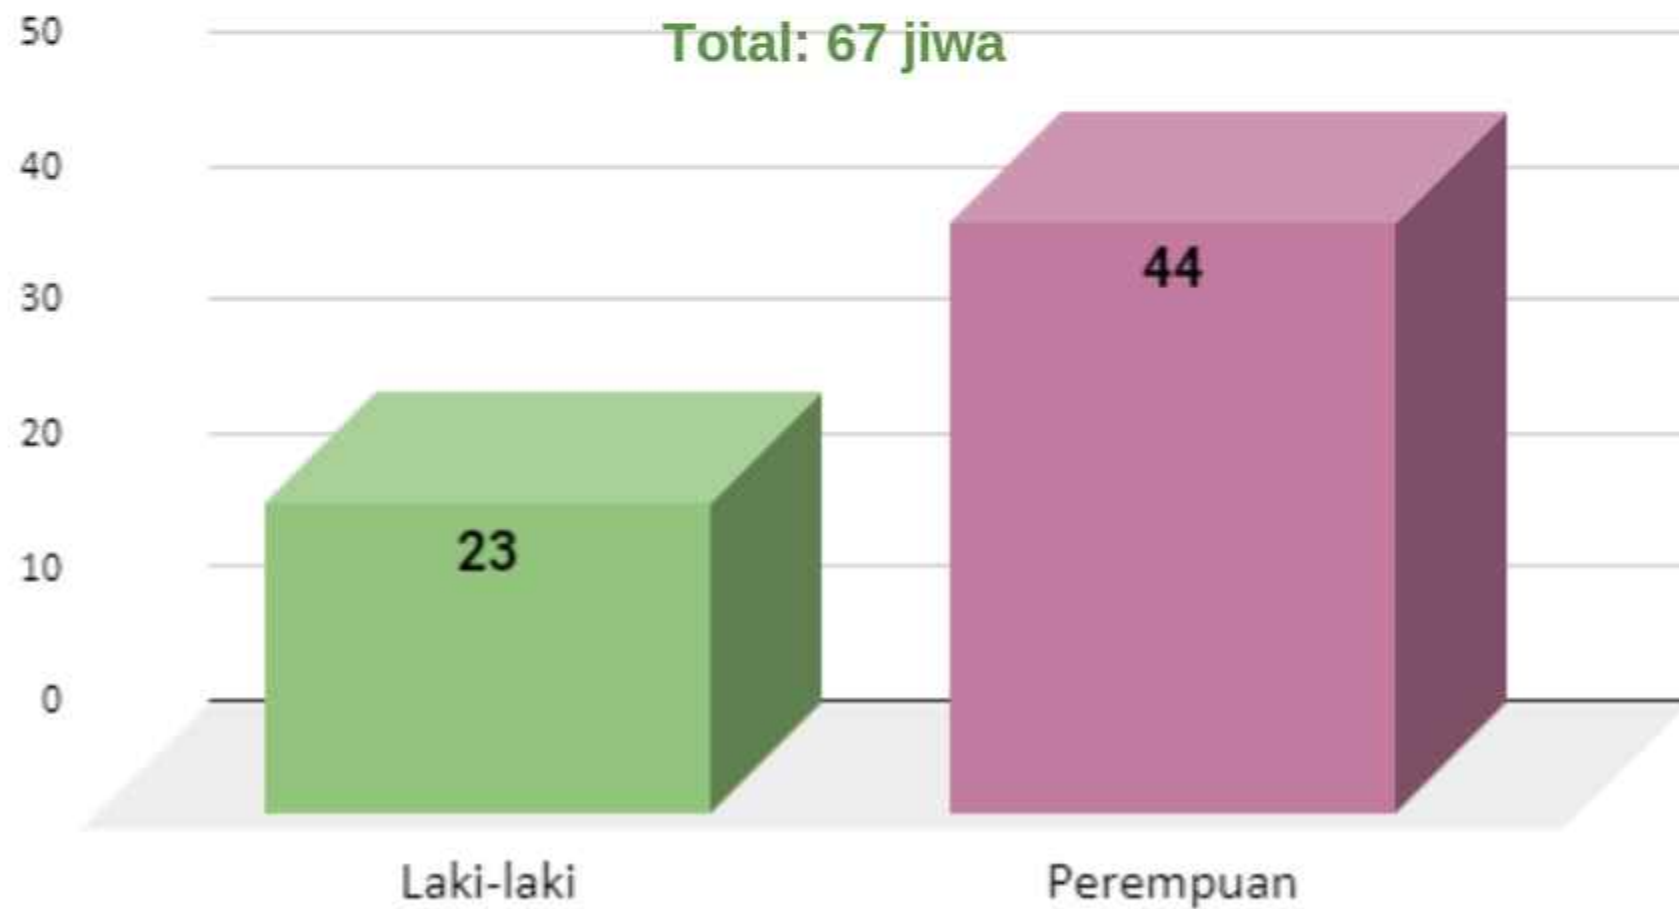

Catin Usia Dini (Jiwa)

Jumlah Catin Usia Dini 2023 Kota Yogyakarta (jiwa)