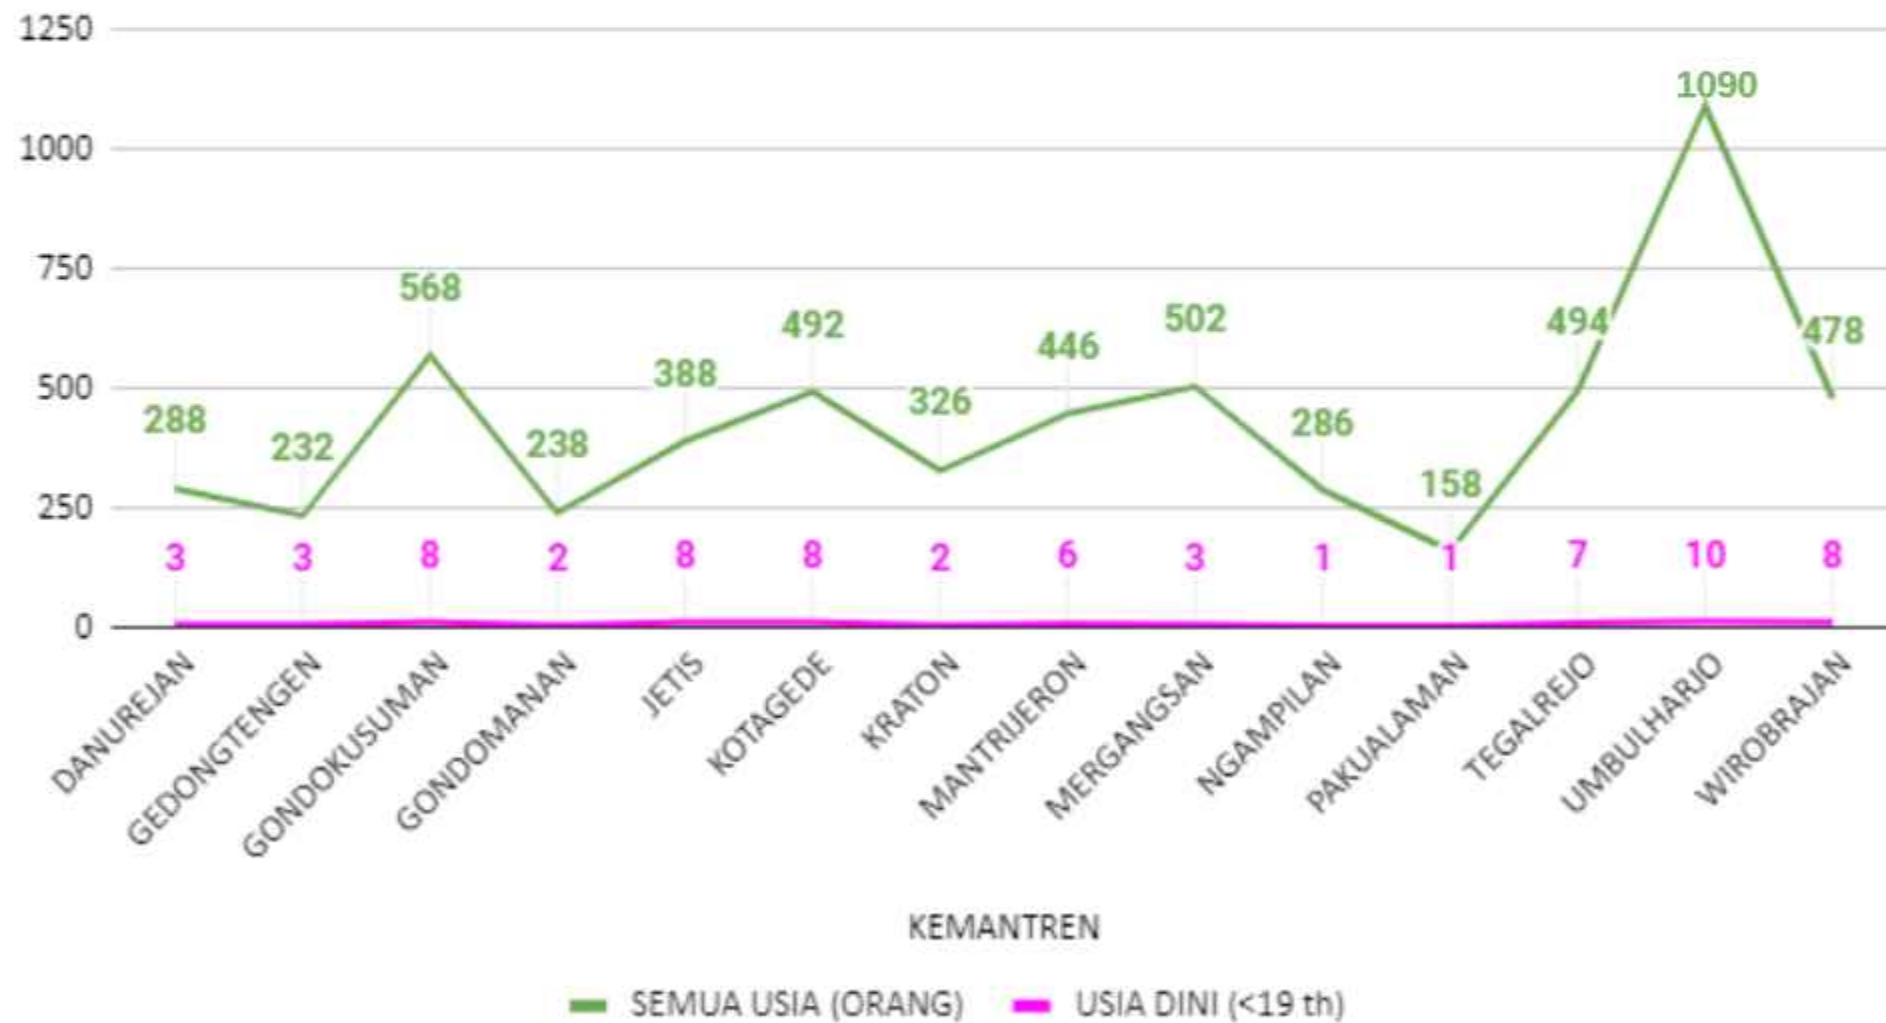

RUMPUN DIGAP2KB DP3AP2KB KOTA YOGYAKARTA

*Data Catin  
Januari s/d  
September 2023*

Sumber: Kelurahan se-Kota Yogyakarta

# CATIN JANUARI- SEPTEMBER 2023

JUMLAH CATIN 2023

JUMLAH PASANGAN CATIN KESELURUHAN	JUMLAH PASANGAN USIA DINI
2993	70

Jumlah Catin keseluruhan di Bulan Januari s/d. September 2023 yaitu **sebanyak 2993 pasang** dengan total pasangan usia dini sebanyak **70 pasang**

# Jumlah PUS Baru s/d September 2023

- Jumlah Catin keseluruhan di Bulan Januari s/d. September 2023 yaitu sebanyak **2993 pasang** dengan total PUS baru sebanyak **2569 pasang**
- PUS baru terbanyak ada di **Kemantren Umbulharjo**

Dari total 70 pasangan usia dini, jumlah pasangan Usia Dini terbanyak pada Januari-September 2023 ada di **Kemantren Umbulharjo**.