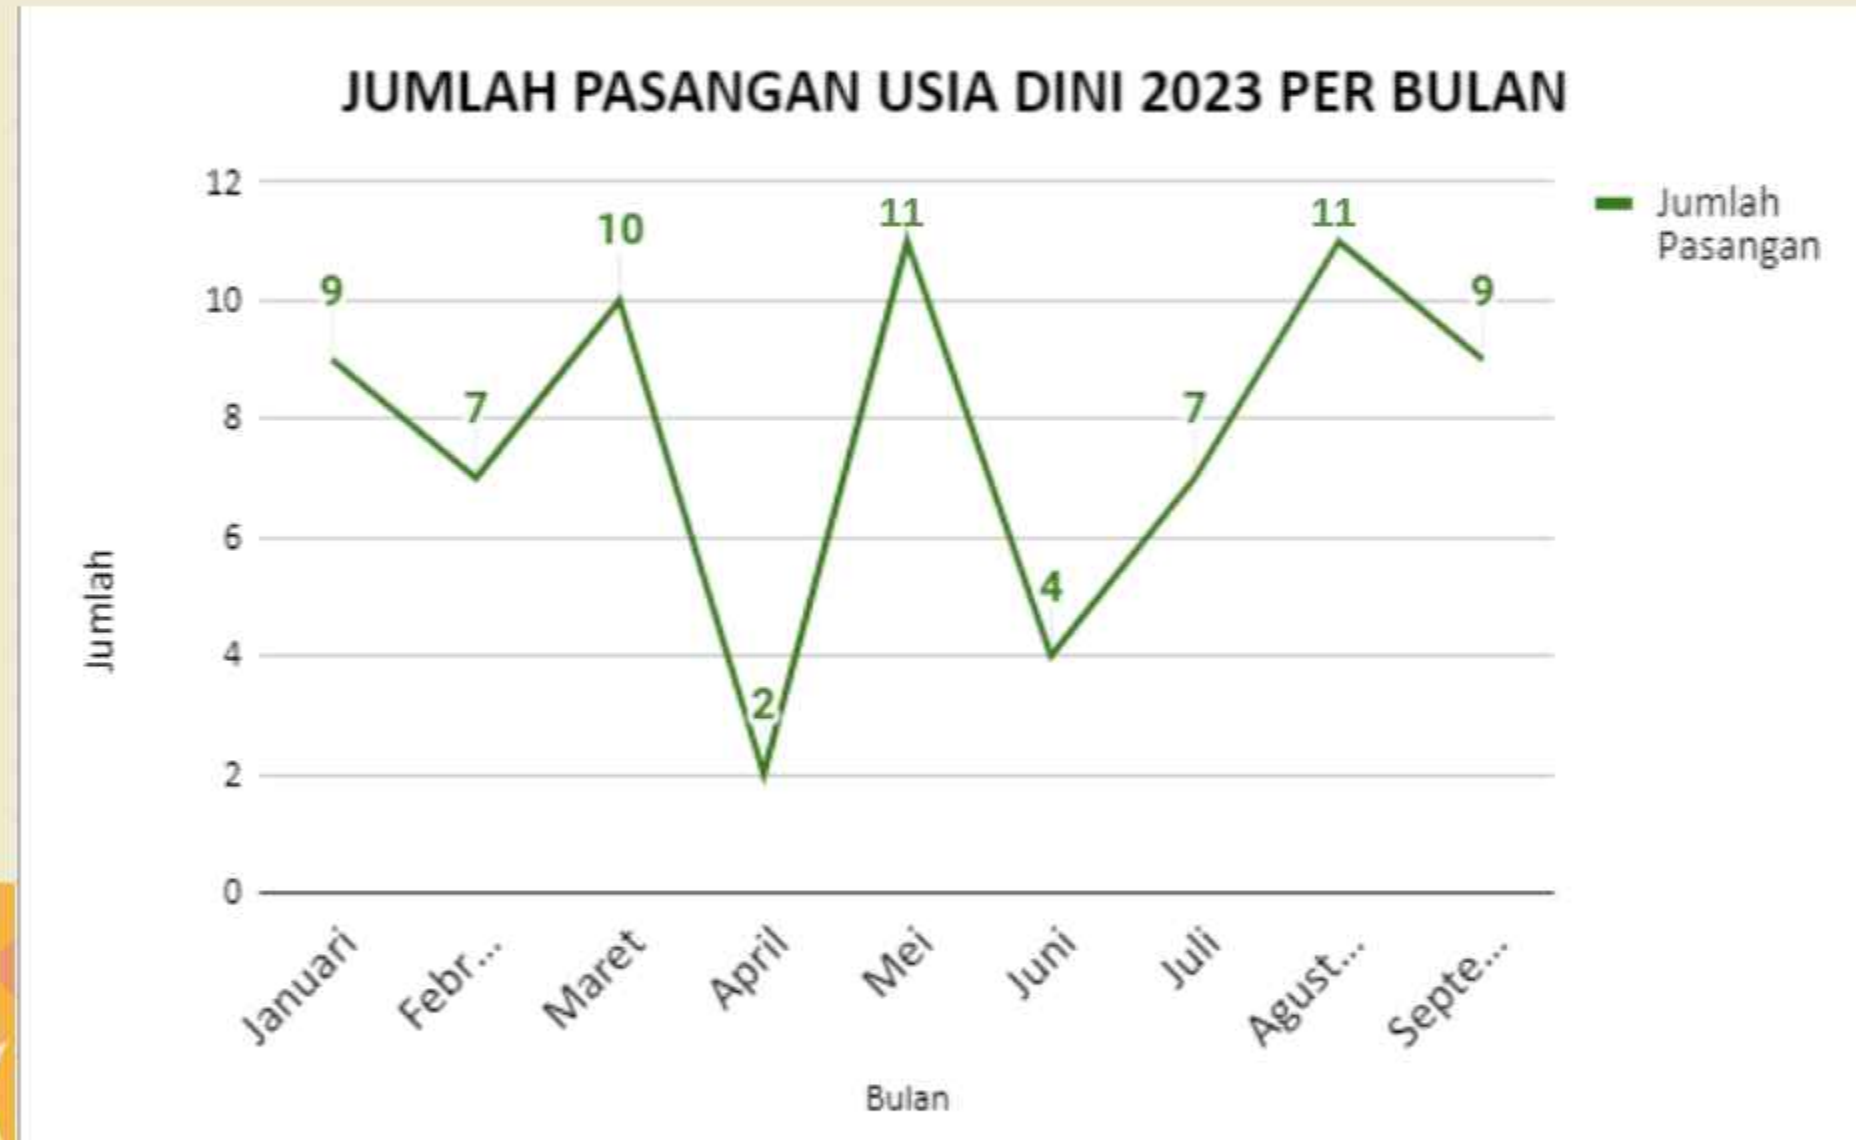

Data Catin Usia Dini s/d September 2023

KEMANTREN	JUMLAH PASANGAN USIA DINI (<19 th)
DANUREJAN	3
GEDONGTENGAN	3
GONDOKUSUMAN	8
GANDOMANAN	2
JETIS	8
KOTAGEDE	8
KRATON	2
MANTRIJERON	6
MERGANGSAN	3
NGAMPILAN	1
PAKUALAMAN	1
TEGALREJO	7
UMBULHARJO	10
WIROBRAJAN	8
JUMLAH	70

Dari total 70 pasangan usia dini, jumlah pasangan Usia Dini terbanyak pada Januari-September 2023 ada di **Kemantren Umbulharjo**.