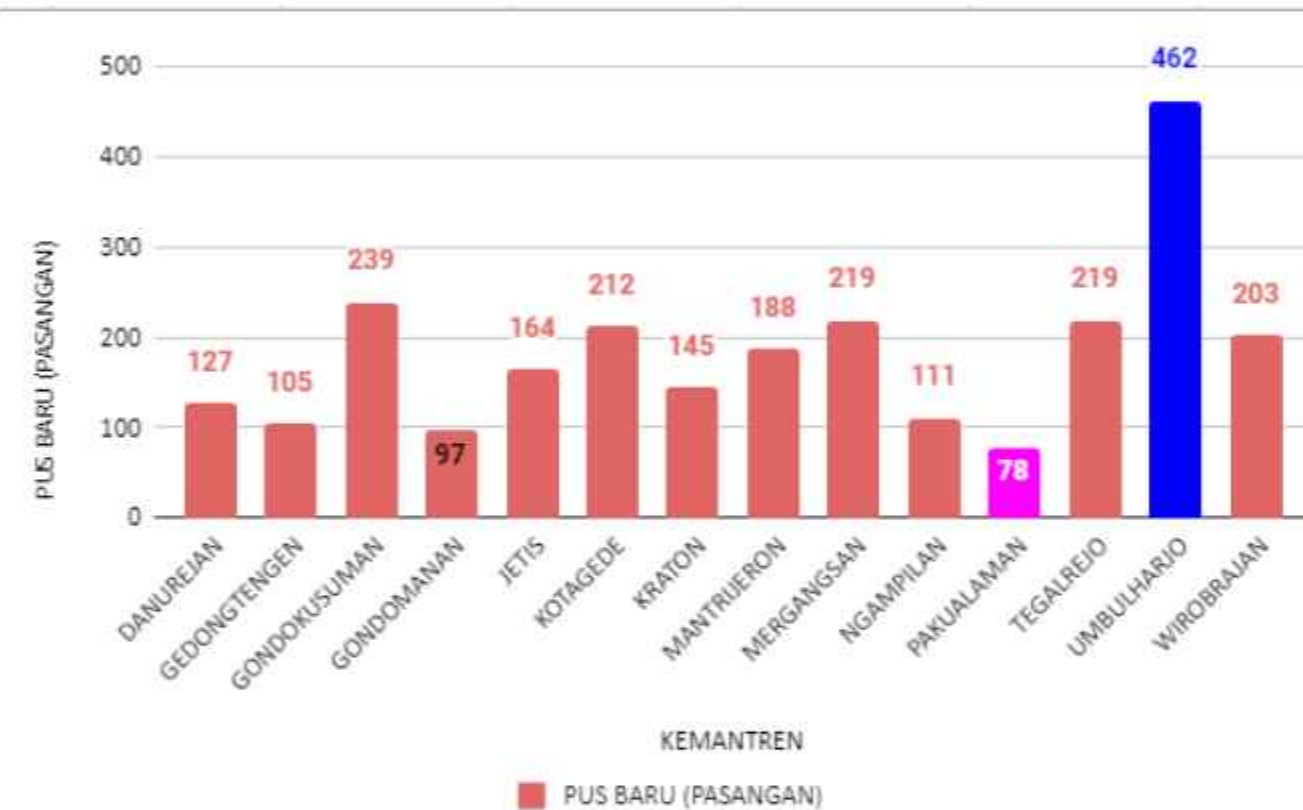

Jumlah PUS Baru s/d September 2023

- Jumlah Catin keseluruhan di Bulan Januari s/d. September 2023 yaitu sebanyak **2993 pasang** dengan total PUS baru sebanyak **2569 pasang**
- PUS baru terbanyak ada di **Kemantren Umbulharjo**

JUMLAH PUS BARU

2569